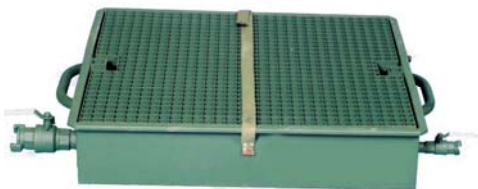

## Портативный душ MAVA300

Портативный душ MAVA300 был разработан для вооруженных сил, и является надежным, легким и простым в использовании. Один человек в защитном обмундировании собирает или разбирает MAVA300 за пять минут. Душ MAVA300 является результатом многолетней работы по совершенствованию продукции, и соответствует высоким требованиям специальных подразделений обороны Финляндии.

Высота	2450мм
Ширина	1020мм
Вес	50кг
Расход воды	110л/мин при давлении 5бар
Рабочее давление	Макс 8бар
Рабочая температура	-25С...+40С
Основные металлические части	Алюминий
Насадки	Латунь
Шланг	Резина